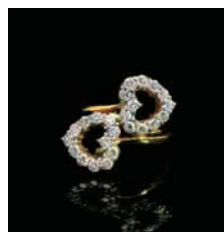

人工知能 (AI) を搭載したジュエリー写真撮影ソリューション

GemLightBox は今までにない新しい販売撮影ツールです。何かと映り込みなどで難しいとされているジュエリーの写真撮影。GemLightBox はスマートフォンで難しい設定も要らずに、カメラのレンズや照明の映り込みなどを AI が自動補正！簡単綺麗にしかもわずか 15 秒で映り込みを限りなく少なく撮影が可能です。撮影は勿論、そのまま SNS や AirDrop、クラウドなどにボタン一つで投稿、保存が可能！AI power Kit パッケージにより 150GB のクラウドの他、多くの機能を搭載した Gemlight Box HUB がご使用になれます。

リングは勿論、ネックレスやピアス、時計など

自動で映り込みを生成する黒背景

■スパークルライト

色石の特性などに応じて付属のライトを付けることにより、お好みの輝きで撮影が可能！標準付属品とは別にオプションで照明の数を増やすことも可能です。

■スパークルライトセットオプション スパークルX1、イエローX1セット
¥ 40,000- (税別) #10B-01664

たった 15 秒間の間に 360° の動画と
4 枚の静止画像を自動で撮影！

GemSparkle

3000K から 7000K まで調整可能で回転する LED 照明により、より輝きを映し出します。

5 倍レンズにより鮮明な撮影が可能。SNS 撮影は勿論、店舗や展示会などにも持ち運びができるコンパクトで軽量。

1 回の充電で 2 時間使用可能。Apple、Android、タブレットなど、さまざまなデバイスと互換性があります。

¥ 70,000-(税別) #10B-01685

商品に関するお問い合わせ