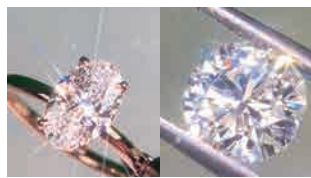

GemSparkle

3000K から 7000K まで調整可能で回転する LED 照明により、より輝きを映し出します。

5 倍レンズにより鮮明な撮影が可能。SNS 撮影は勿論、店舗や展示会などにも持ち運びができるコンパクトで軽量。

1 回の充電で 2 時間使用可能。Apple、Android、タブレットなど、さまざまなデバイスと互換性があります。

¥ 70,000-(税別) #10B-01685

商品に関するお問い合わせ