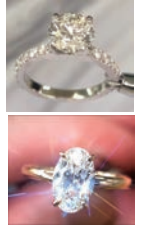

商品説明動画

■ジェムライトボックス マクロ

¥398,000 (税別)

ルース専用のジェムライトボックスも!
サンプルを是非お持ちください!

■ジェムライト ルーペ

¥34,000 (税別)

携帯で簡単に接写が可能に! その場で撮影、
メールや SNS 投稿に非常に便利です。

新商品