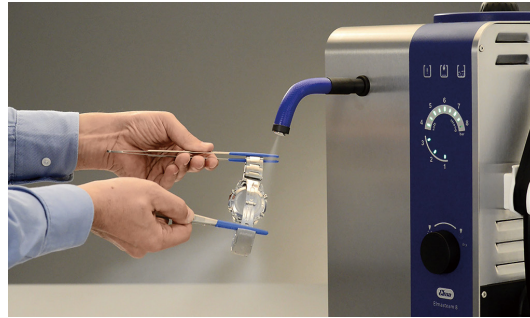

■特徴

- 最高圧力8kgと高出力な為、洗浄後の水滴も残りにくく、水滴によるシミを防ぎます。
- エアークネクションシステムにより、洗浄後の水滴を残さず吹飛ばします。
※オプション
- オプションの給水ポンプシステムを接続すれば、給水の手間を省く事が出来ます。
- 固定ノズルタイプとハンドピースタイプの2種類より、用途に合わせてお選び頂けます。
- スチーム圧力をソフトとハードの選択が可能。用途に合わせてダイヤルにて選択可能。
- カルキ掃除アラーム内蔵によりカルキによる故障が減りました。

■指輪

■ネックレス

■時計ケース

■時計バンド

型 式	Elmastream 8basic
電 源	単相200V 50Hz/60Hz
消 費 電 力	3120W(最大)
圧 力	8 bar
タンク容量	5リットル
最大MAX容量	3.8リットル
スチーム温度	約160℃(ノズル)
本体寸法 ノズル及びハンドピース除く	285(W)×350(D)×520(H)mm
本体重量	約20Kg
価 格	
固定ノズルタイプ	¥403,000-(税別)
ハンドノズルタイプ	¥456,000-(税別)
コンビノズルタイプ	¥500,000-(税別)

Made in Germany

■特徴

- 最高圧力4.5kgのスチームで、超音波洗浄では取りにくい汚れを瞬間除去。
- 超音波洗浄に比べ洗浄後の曇りを防ぎます。
- 固定ノズルタイプとハンドピースタイプの2種類より、用途に合わせてお選び頂けます。
- コンパクト設計の為、店頭で簡単洗浄が可能。壁掛けでも使用出来ます。

固定ノズルタイプ

ハンドピースノズルタイプ

型 式	Elmasteam 45basic	
電 源	単相200V 50Hz/60Hz	
消費電力	2800W(最大)	
圧 力	4.5 bar	
タンク容量	4リットル	
最大MAX容量	3.3リットル	
スチーム温度	約135°C(ノズル)	
本体寸法 ノズル及びハンドピース除く	250(W) × 350(D) × 520(H) mm	
本体重量	約6.75Kg	
価 格		
固定ノズルタイプ	100V	¥ 250,000-(税別)
	200V	¥ 216,000-(税別)
ハンドノズルタイプ	100V	¥ 300,000-(税別)
	200V	¥ 278,000-(税別)