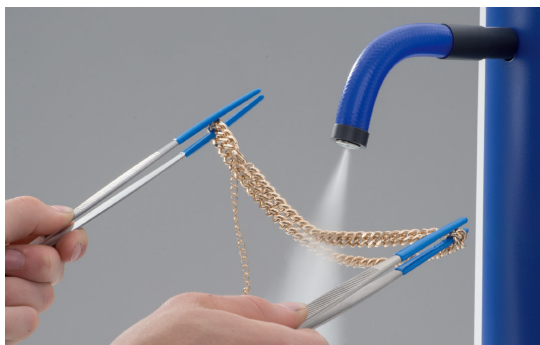

■特徴

- 最高圧力8kgと高出力な為、洗浄後の水滴も残りにくく、水滴によるシミを防ぎます。
- エアークネクションシステムにより、洗浄後の水滴を残さず吹飛ばします。
※オプション
- オプションの給水ポンプシステムを接続すれば、給水の手間を省く事が出来ます。
- 固定ノズルタイプとハンドピースタイプの2種類より、用途に合わせてお選び頂けます。
- スチーム圧力をソフトとハードの選択が可能。用途に合わせてダイヤルにて選択可能。
- カルキ掃除アラーム内蔵によりカルキによる故障が減りました。

オプション	
給水ポンプ	¥148,000-(税別)
給水タンク 10リットル ポンプ故障センサー付き	¥43,000-(税別)
洗浄カバー 425(W)X365(D)X295(H)mm	¥40,000-(税別)
コーティングピンセット	¥2,500-(税別)

※エアークネクションはオプションのポンプ装着時のみに標準付属します。

※本製品は精製水のご使用をお勧めしています。
水道水を使用しますと一カ月起きにタンク内清掃が必要となります。

Made in Germany

■特徴

- 最高圧力4.5kgのスチームで、超音波洗浄では取りにくい汚れを瞬間除去。
- 超音波洗浄に比べ洗浄後の曇りを防ぎます。
- 固定ノズルタイプとハンドピースタイプの2種類より、用途に合わせてお選び頂けます。
- コンパクト設計の為、店頭で簡単洗浄が可能。壁掛けでも使用出来ます。

固定ノズルタイプ

ハンドピースノズルタイプ

型 式	Elmasteam 45basic	
電 源	単相200V 50Hz/60Hz	
消費電力	2800W(最大)	
圧 力	4.5 bar	
タンク容量	4リットル	
最大MAX容量	3.3リットル	
スチーム温度	約135°C(ノズル)	
本体寸法 ノズル及びハンドピース除く	250(W) × 350(D) × 520(H) mm	
本体重量	約6.75Kg	
価 格		
固定ノズルタイプ	100V	¥ 250,000-(税別)
	200V	¥ 216,000-(税別)
ハンドノズルタイプ	100V	¥ 300,000-(税別)
	200V	¥ 278,000-(税別)