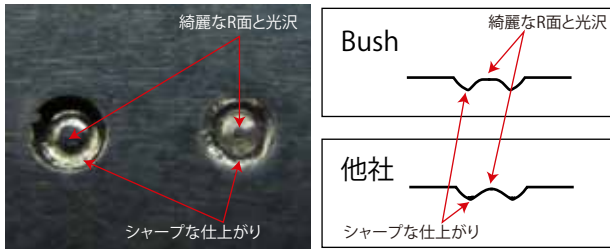

Busch®

There is no substitute for quality

SUZUHO

Busch Beading Tools 2.0 ナナコ (玉ぐり)

New!

Buschの新しいナナコ (玉ぐり) は
他社のものとは全く違います!!

- ①玉の中心部は高く美しい光沢と形を形成、打ち込んだ溝部も
シャープな仕上がりを作り出します。

- ②長さはお好みにより簡単に2段階に調整することが可能です。

Ø Schaft: 2,6 mm
Gesamtlänge: 60 mm
Gekürzte Länge: 50 mm

Ø Shank: 2,6 mm
Total length: 60 mm
Shortened length: 50 mm

Ø Tige: 2,6 mm
Longueur totale: 60mm
Longueur raccourcie: 50 mm

Ø Mango: 2,6 mm
Longitud total: 60 mm
Longitud cortada: 50 mm