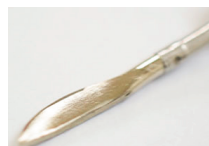

# Handy Wax man

¥3,500-(税別)

乾電池式の簡易型ワックスペン。電源が不要なので持ち運びにも便利で手軽!出力はプロの方でも十分対応できます!!

学生の入門機としてプロのサブ機としてもお求めやすいプライスで大変便利な1本です。

電源:単三乾電池 3本  
 温度:~390℃  
 ※電池の種類により異なる  
 サイズ:170×40mm  
 標準付属:先端チップ標準 x 1  
 AWL(オール) x 1

標準チップと使いやすいAWL(オール)の2本のチップが標準付属!

万が一電源がONになることを防ぐロック機能付き安全キャップ

ボタンを押すことで急速加熱スタート!!電池の過剰消費を防ぎます

その他、原型づくりに便利なチップオプションもご用意致しました。(別売オプション) ※各¥1,350

ナイフ

ブレード

スプーン

**小型高性能ワックスペン**

# Wax man Baby

¥13,800-(税別)

コンパクトなのにハイパワーそして  
 ハイクオリティー  
 さらにお求めやすいWAXペンです。  
 特にコンパクトで軽いハンドピースは、  
 長時間の作業でも疲れません。

電源:AC100V  
 温度:~220℃  
 サイズ:W65×D55×H55mm  
 付属品:ハンドピーススタンド・  
 先端チップ4本

標準チップはAWL(オール) ナイフ、ブレード、スプーン 合計4本が標準付属!