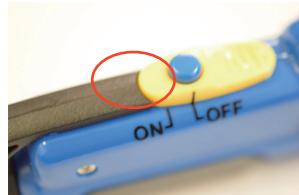

# Handy Wax man

¥3,500-(税別)

乾電池式の簡易型ワックスペン。電源が不要なので持ち運びにも便利で手軽!出力はプロの方でも十分対応できます!!

学生の入門機としてプロのサブ機としてもお求めやすいプライスで大変便利な1本です。

電源:単三乾電池 3本  
 温度:~390℃  
 ※電池の種類により異なる  
 サイズ:170×40mm  
 標準付属:先端チップ標準 x 1  
 AWL(オール) x 1

標準チップと使いやすいAWL(オール)の2本のチップが標準付属!

万が一電源がONになることを防ぐロック機能付き安全キャップ

ボタンを押すことで急速加熱スタート!!電池の過剰消費を防ぎます

その他、原型づくりに便利なチップオプションもご用意致しました。(別売オプション) ※各¥1,350

ナイフ

ブレード

スプーン

**小型高性能ワックスペン**

# Wax man Baby

¥13,800-(税別)

コンパクトなのにハイパワーそして  
 ハイクオリティー  
 さらにお求めやすいWAXペンです。  
 特にコンパクトで軽いハンドピースは、  
 長時間の作業でも疲れません。

電源:AC100V  
 温度:~220℃  
 サイズ:W65×D55×H55mm  
 付属品:ハンドピーススタンド・  
 先端チップ4本

標準チップはAWL(オール) ナイフ、ブレード、スプーン 合計4本が標準付属!