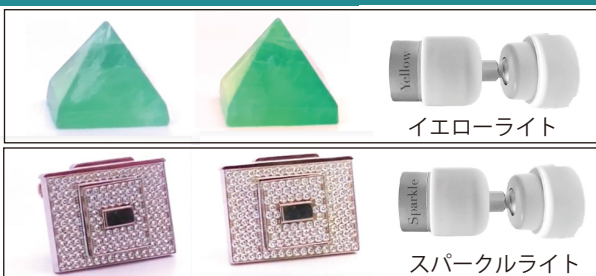

GemLightBox は今までにない新しい販売撮影ツールです。

何かと映り込みなどで難しいとされているジュエリーの写真撮影。GemLightBox はスマートフォンで難しい設定も要らずに、簡単綺麗にしかも映り込みを限りなく少なく撮影が可能です。

撮影は勿論、そのまま SNS にボタン一つで投稿が可能！

また、金種・金額・石目・コメントなども保存出来る為、商品管理にもご使用頂けます。

写真撮影が上手にできない.....

SNS をやりたいけど知識がない.....

商品管理に写真を紐付けたい.....

カメラで撮影したけど、パソコンに取り込むのが手間.....

Instagram

気軽にアップロード

リングは勿論、ネックレスやピアス、時計など.....

たった 15 秒間の間に 360° の動画と 4 枚の静止画像を自動で撮影！

イエローライト

スパークルライト

色石の特性などに応じて付属のライトを付けることにより、お好みの輝きで撮影が可能！

YouTube

GemLightbox Macro

GemLightbox Macro はダイヤモンド・半貴石・鉱物などのルース専用の撮影ツールです。

動画と静止画撮影が選択出来、簡単に SNS に投稿が可能です。品番、コメント、金額なども保存出来商品管理にもご使用頂けます。

YouTube

GemLoupe

GemLoupe はスマートフォンのカメラに取り付けて、光のモードを調整することにより、より輝いた動画や静止画を撮影することが出来ます。

ホワイトライトで撮影

スパークルレンズで撮影

イエローライトで撮影

YouTube

商品に関するお問い合わせ

東京営業所	TEL:03-6803-2080	FAX:03-6803-2081
山梨営業所	TEL:055-228-5538	FAX:055-228-5539
本社	TEL:03-6859-0085	FAX:03-6859-0086