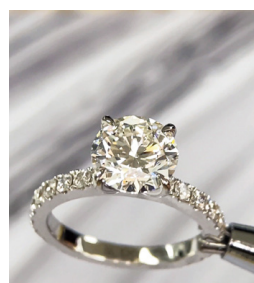

スパークルライト

色石の特性などに応じて付属のライトを付けることにより、お好みの輝きで撮影が可能！

YouTube

GemLightbox Macro

GemLightbox Macro はダイヤモンド・半貴石・鉱物などのルース専用の撮影ツールです。

動画と静止画撮影が選択出来、簡単に SNS に投稿が可能です。品番、コメント、金額なども保存出来商品管理にもご使用頂けます。

YouTube

GemLoupe

GemLoupe はスマートフォンのカメラに取り付けて、光のモードを調整することにより、より輝いた動画や静止画を撮影することが出来ます。

ホワイトライトで撮影

スパークルレンズで撮影

イエローライトで撮影

YouTube

商品に関するお問い合わせ

東京営業所	TEL:03-6803-2080	FAX:03-6803-2081
山梨営業所	TEL:055-228-5538	FAX:055-228-5539
本社	TEL:03-6859-0085	FAX:03-6859-0086