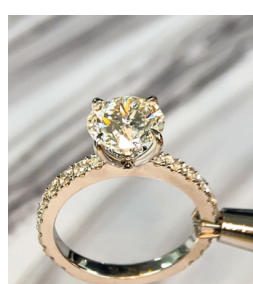

スパークルライト

色石の特性などに応じて付属のライトを付けることにより、お好みの輝きで撮影が可能！

YouTube

GemLightbox Macro

GemLightbox Macro はダイヤモンド・半貴石・鉱物などのルース専用の撮影ツールです。

動画と静止画撮影が選択出来、簡単に SNS に投稿が可能です。品番、コメント、金額なども保存出来商品管理にもご使用頂けます。

YouTube

GemLoupe

GemLoupe はスマートフォンのカメラに取り付けて、光のモードを調整することにより、より輝いた動画や静止画を撮影することが出来ます。

ホワイトライトで撮影

スパークルレンズで撮影

イエローライトで撮影

YouTube

商品に関するお問い合わせ

東京営業所	TEL:03-6803-2080	FAX:03-6803-2081
山梨営業所	TEL:055-228-5538	FAX:055-228-5539
本社	TEL:03-6859-0085	FAX:03-6859-0086