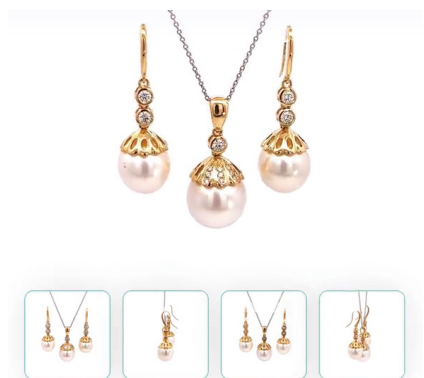

SNS をやりたいけど知識がない.....

商品管理に写真を紐付けたい.....

カメラで撮影したけど、パソコンに取り込むのが手間.....

Instagram

気軽にアップロード

リングは勿論、ネックレスやピアス、時計など.....

たった 15 秒間の間に 360° の動画と 4 枚の静止画像を自動で撮影！

イエローライト

スパークルライト

色石の特性などに応じて付属のライトを付けることにより、お好みの輝きで撮影が可能！

YouTube

GemLightbox Macro

GemLightbox Macro はダイヤモンド・半貴石・鉱物などのルース専用の撮影ツールです。

動画と静止画撮影が選択出来、簡単に SNS に投稿が可能です。品番、コメント、金額なども保存出来商品管理にもご使用頂けます。

YouTube

GemLoupe